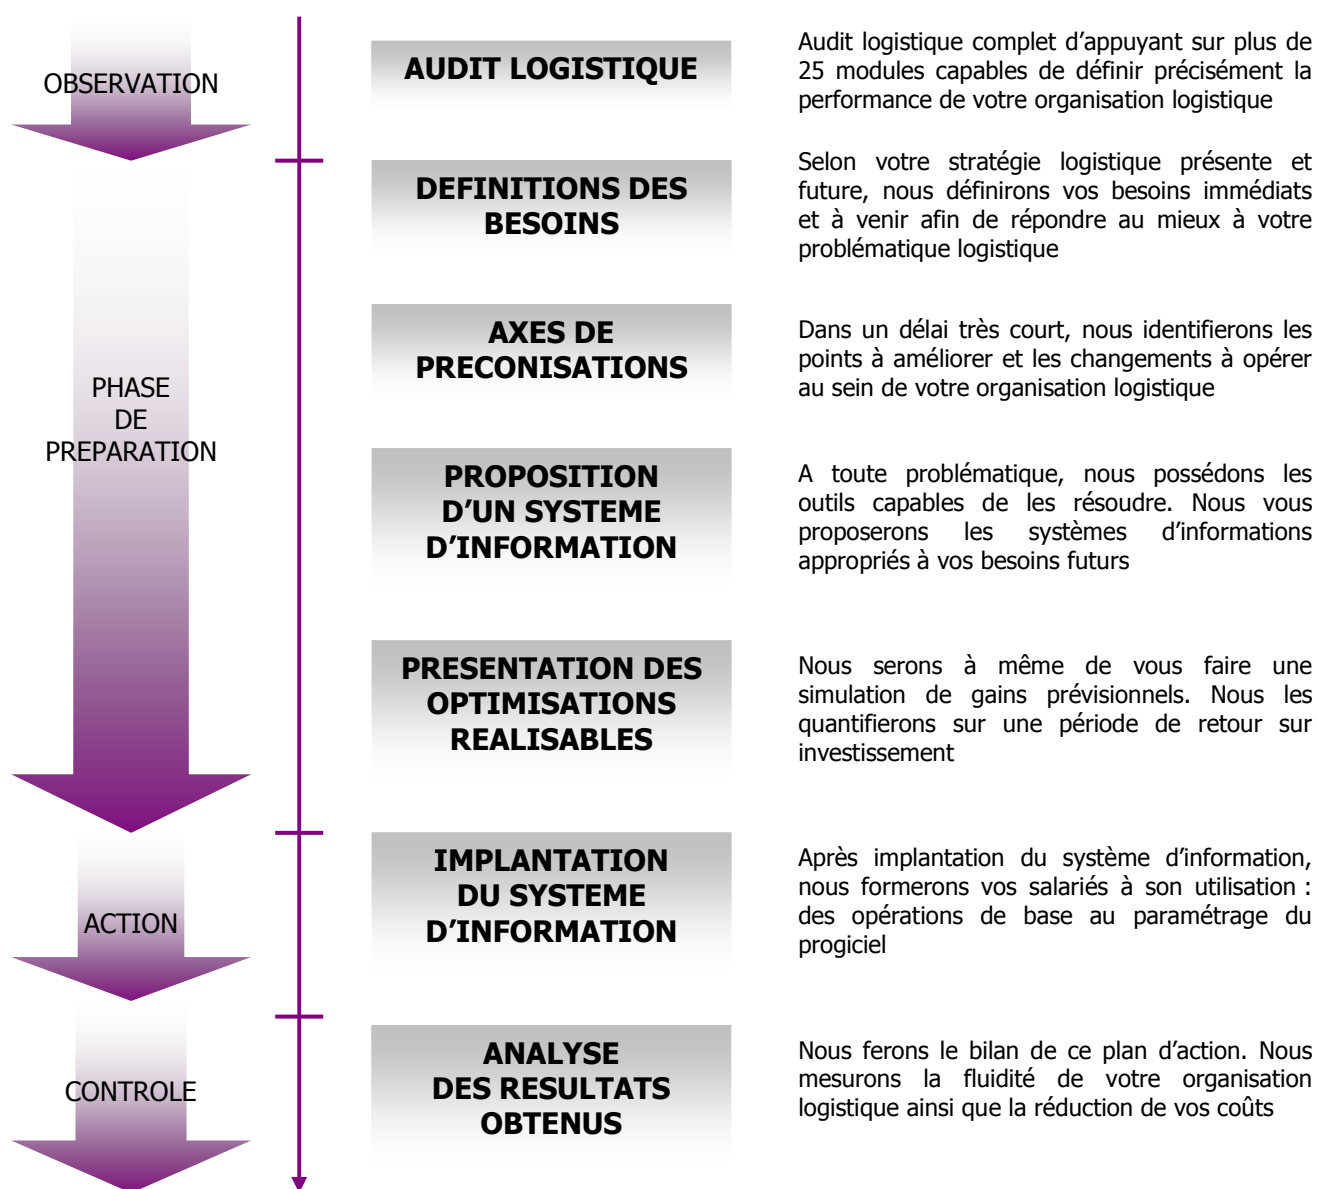

ATEOL Informations Systems

Créateur de Performance Logistique

NOTRE METHODOLOGIE

Retrouvez nous sur www.ateol.fr pour découvrir notre offre de prestations. Nous serons à l'écoute de vos problématiques logistiques.